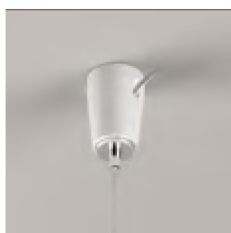

DECENTRAMENTI / OFFSET

Elementi per il fissaggio di funi di sospensione e cavi di alimentazione per creare composizioni di apparecchi personalizzate.

Elements for fixing suspension ropes and power cables to create customized luminaires configurations.

CODICE
CODE

kg

M79D

0,03

Dispositivo di sospensione e regolazione per fune in acciaio.

Suspension and adjustment device for steel cable.

M75D

0,02

Dispositivo di sospensione e regolazione per cavo elettrico.

Suspension and adjustment device for electric cable.

M800

0,01

Appendimento in policarbonato per sospensione.

Polycarbonate hook for suspension.