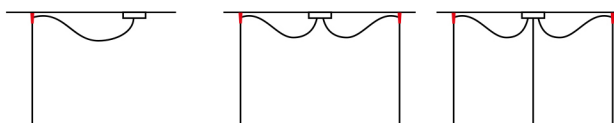

DECENTRAMENTI / OFFSET

Elementi per il fissaggio di funi di sospensione e cavi di alimentazione per creare composizioni di apparecchi personalizzate.

Elements for fixing suspension ropes and power cables to create customized luminaires configurations.

CODICE
CODE

kg

M79D

0,03

Dispositivo di sospensione e regolazione per fune in acciaio.

Suspension and adjustment device for steel cable.

M75D

0,02

Dispositivo di sospensione e regolazione per cavo elettrico.

Suspension and adjustment device for electric cable.

M800

0,01

Appendimento in policarbonato per sospensione.

Polycarbonate hook for suspension.