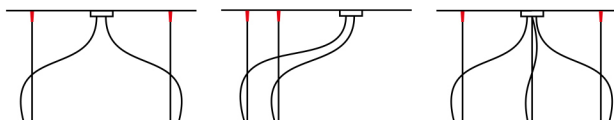

DECENTRAMENTI / OFFSET

Elementi per il fissaggio di funi di sospensione e cavi di alimentazione per creare composizioni di apparecchi personalizzate.

Elements for fixing suspension ropes and power cables to create customized luminaires configurations.

CODICE
CODE

kg

M79D

0,03

Dispositivo di sospensione e regolazione per fune in acciaio.

Suspension and adjustment device for steel cable.

M75D

0,02

Dispositivo di sospensione e regolazione per cavo elettrico.

Suspension and adjustment device for electric cable.

M800

0,01

Appendimento in policarbonato per sospensione.

Polycarbonate hook for suspension.