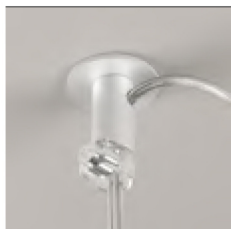

DECENTRAMENTI / OFFSET

Elementi per il fissaggio di funi di sospensione e cavi di alimentazione per creare composizioni di apparecchi personalizzate.

Elements for fixing suspension ropes and power cables to create customized luminaires configurations.

CODICE
CODE

kg

M79D

0,03

Dispositivo di sospensione e regolazione per fune in acciaio.

Suspension and adjustment device for steel cable.

M75D

0,02

Dispositivo di sospensione e regolazione per cavo elettrico.

Suspension and adjustment device for electric cable.

M800

0,01

Appendimento in policarbonato per sospensione.

Polycarbonate hook for suspension.